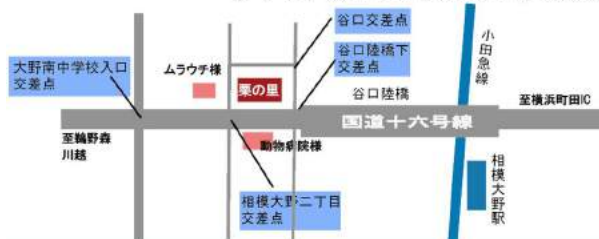

山下敦夫 第一回個展

そう ぞう りよく

馬又々カ

於 相模原市
レストラン栗の里
相模大野店

<http://home.a00.itscom.net/ka-yama/sgr/sozo/index.html>

平成31年2月8日(金)~2月18日(月)

会場 レストラン栗の里相模大野店2F

神奈川県相模原市南区上鶴間本町1-17-6

徒歩10分:相模大野駅より十六号線沿い 鶴野森方面

バス:相模大野・相模原駅より神奈川中央交通「相02系統」で『谷口』下車

住所:神奈川県相模原市南区上鶴間本町1-17-6 2階

大変恐れ入りますが、駐車場のご利用はお食事をお召し上がりの方に限ります

主催

 山下敦夫商店

TWITTER @D51_777

でんわ 090-9387-0297